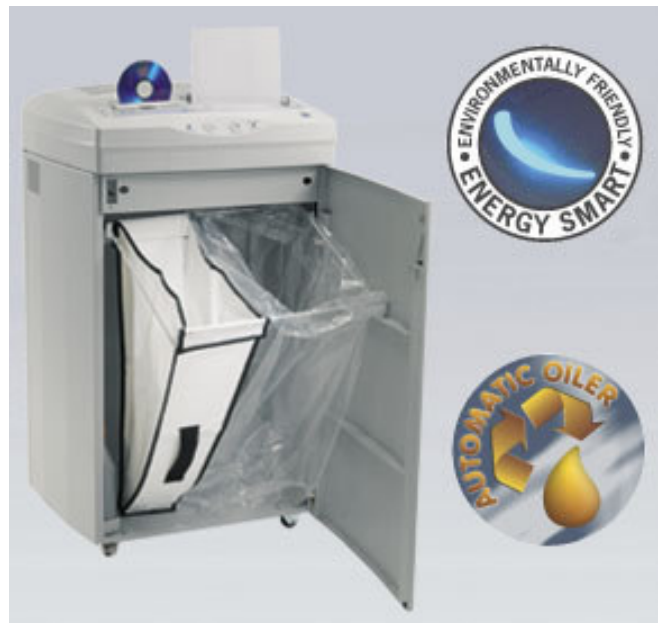

ABB

Máquinas y Equipos Ofimáticos, S.L.

Soluciones para el Manipulado del Papel y del Dinero en efectivo

DESTRUCTORAS de Gran Capacidad SERIES 390 y 400

KOBRA®

Las Destructoras BB Kobra de las series 390 y 400 están diseñadas para destruir grandes cantidades de papel. La alta capacidad de destrucción de los modelos de tiras y partículas, satisfacen la demanda de los clientes más exigentes. Las BB Kobra 390 y 400 cuentan con la más alta tecnología, calidad, prestaciones y diseño.

- Destructoras de alto volumen y rendimiento con gran capacidad de destrucción.
- Disponible en tiras y en partículas. Dotadas del exclusivo **Sistema "ENERGY SMART"** de las Destructoras Kobra, no sólo ahorran energía considerablemente sino que además protegen el Medio Ambiente reduciendo el Dióxido de carbono (CO2) introducido en la atmósfera.
- Marcha atrás automática para evitar atascos.
- Puesta en marcha y paro automático mediante célula.
- Parada automática cuando la bolsa esta llena para evitar atascos, y por "micro" de seguridad en la Puerta cuando está abierta.
- Admite clips y grapas.
- El modelo KOBRA 400 HS Combi es ta dotado de DOS CABEZALES de corte y papelera con dos compartimentos para la separación de los residuos con acceso frontal total, Sistema de AUTOLUBRICADO.
- Provista de una durísima cadena de conducción, con engranajes de hierro.
- Disponible con un soporte de listados ajustable.
- Piñones y engranajes de acero para evitar roturas en caso de atasco.
- Los modelos 390 S5, 390C4, 400 S5 y 400 C4 MULTIMEDIA, permiten la destrucción de CD-Roms, Disquetes Y Tarjetas de Crédito.**